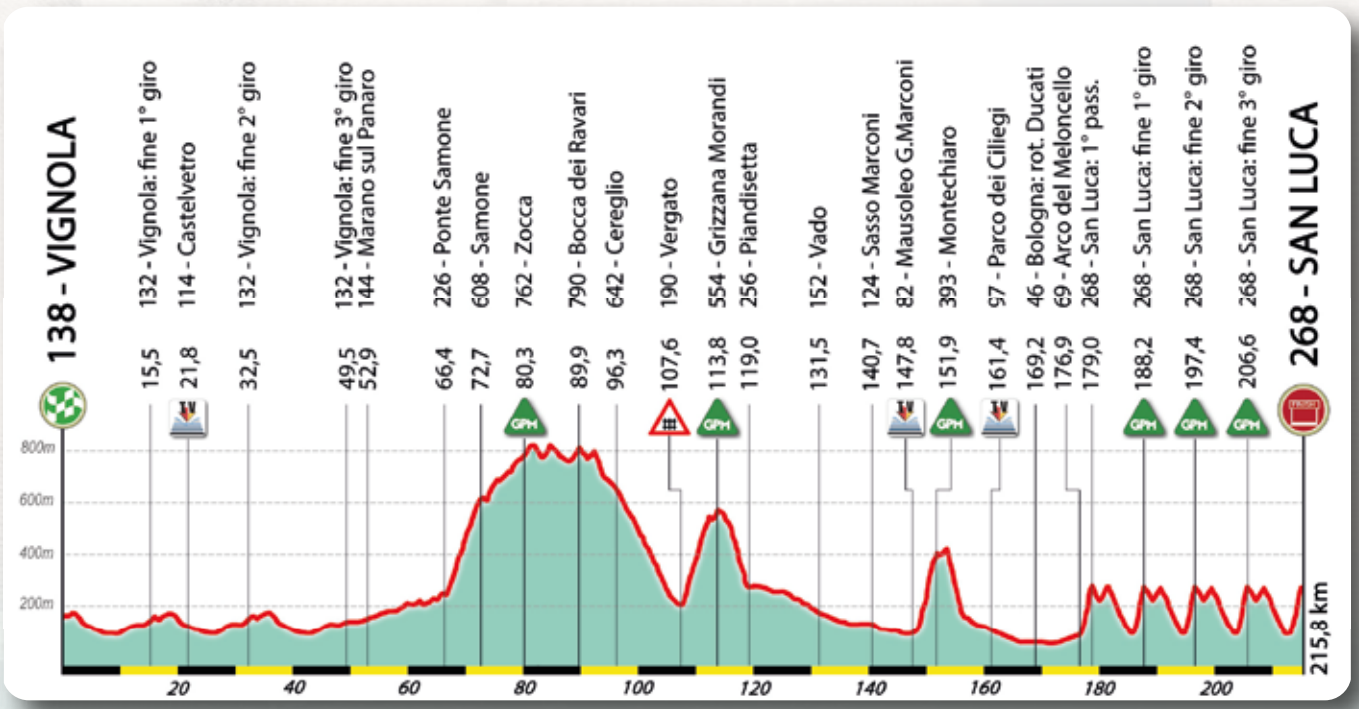

# Giro dell'Emilia

# GRANAROLO

PLANIMETRIA PARTENZA  
DEPARTURE PLAN

DETTAGLIO PARTENZA PPO

ALTIMETRIA  
ALTIMETRY

CRONOTABELLA TIMETABLE

# Giro dell'Emilia GRANAROLO